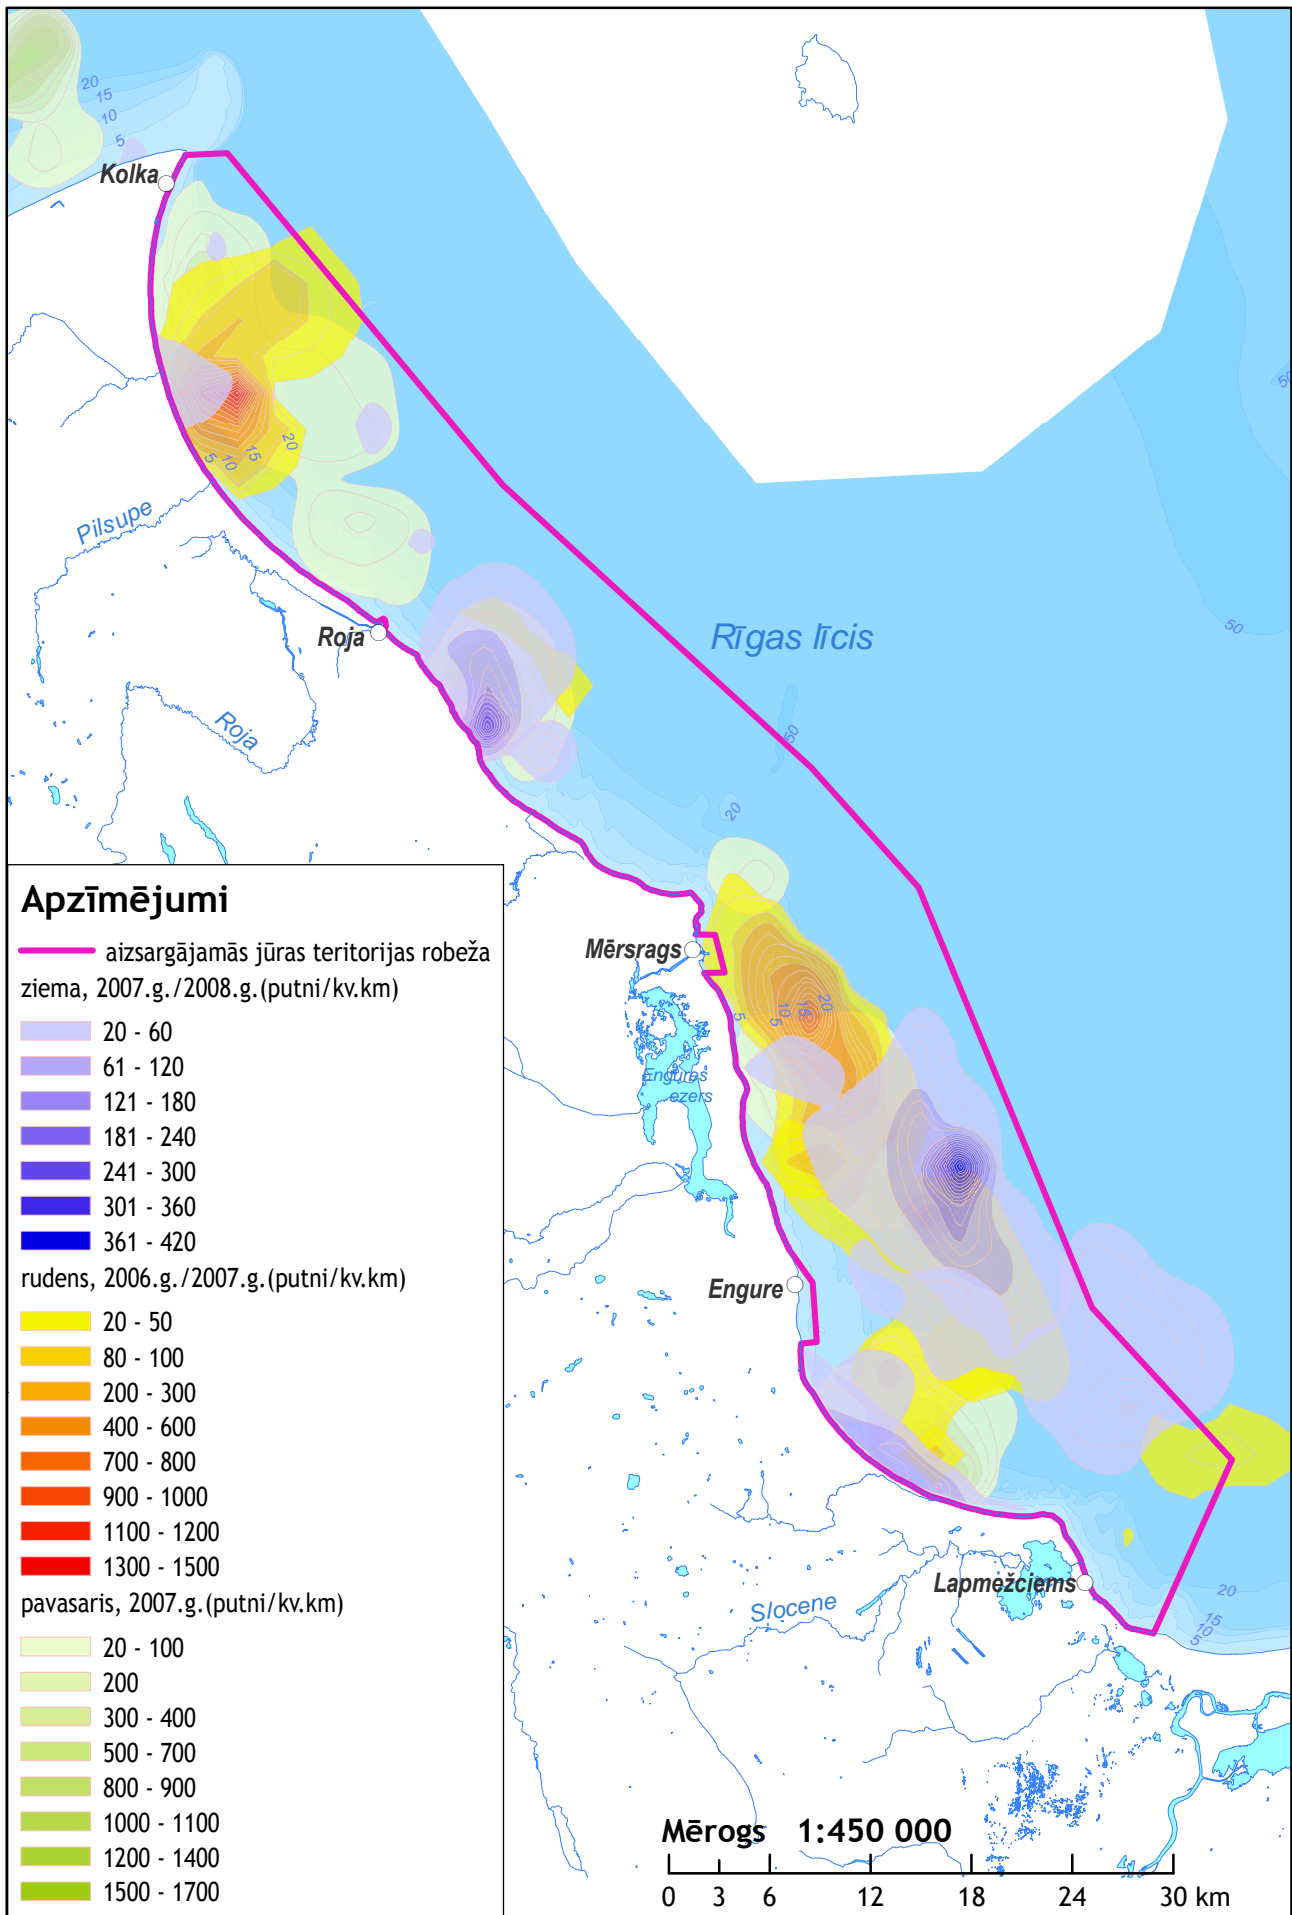

8.pielikums.

Tumšā pīle *Melanitta fusca* blīvums aizsargājamajā jūras teritorijā „Rīgas līča rietumu piekraste”

© Baltijas Vides forums

Kartogrāfiskā pamatne: Latvijas Ģeotelpiskās informācijas aģentūra; Latvijas Jūras administrācijas Hidrogrāfijas dienests